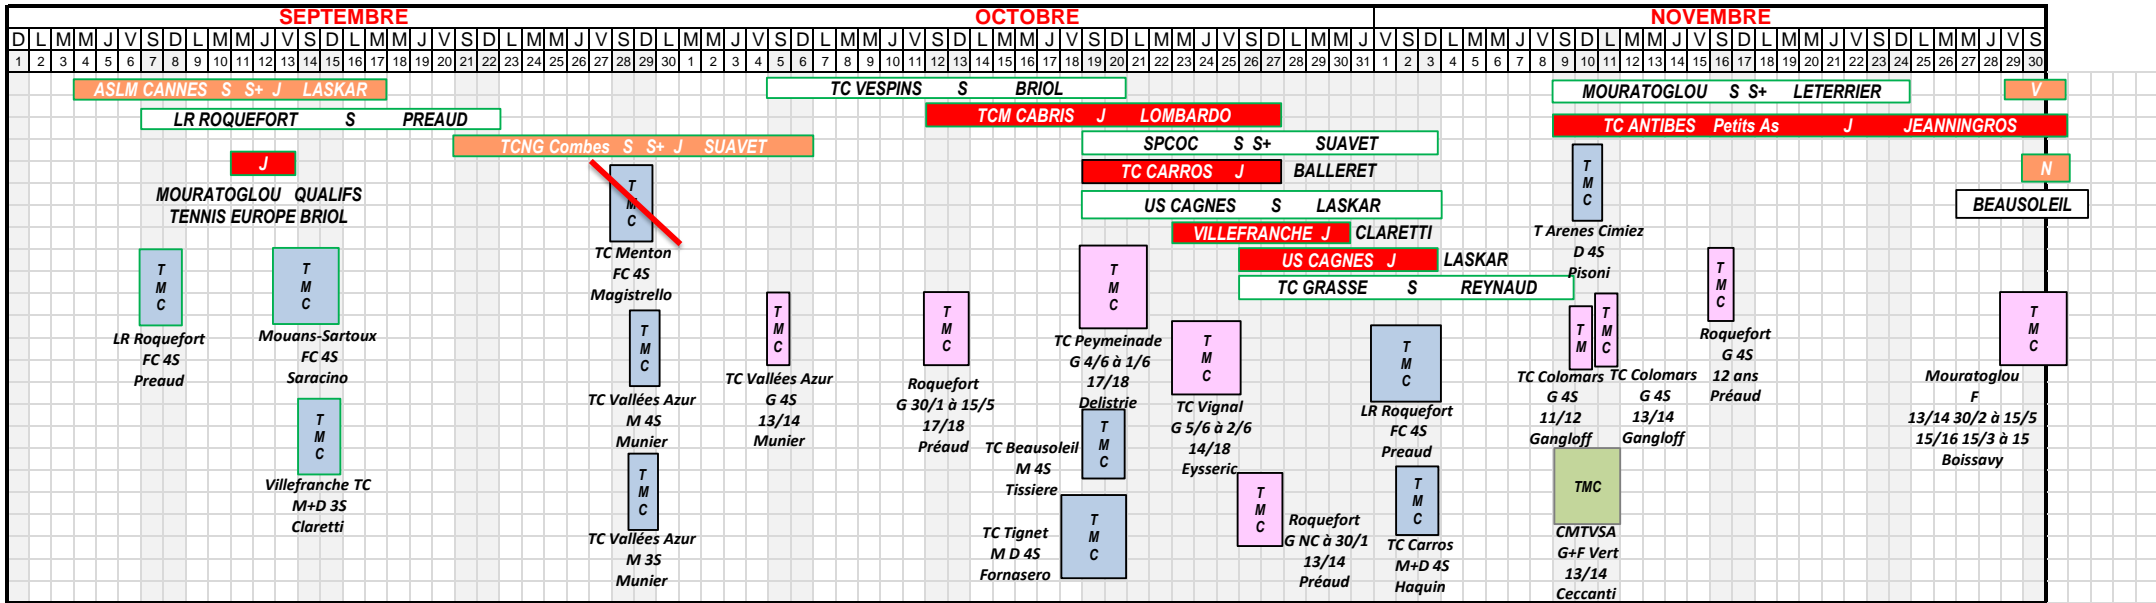

Calendrier des tournois AM Saison 2020

Légende

- CLUB CATEGORIE Juge-Arbitre (Orange) : Tournoi Adulte
- CLUB CATEGORIE Juge-Arbitre (Red) : Tournoi Jeune
- CLUB CATEGORIE Juge-Arbitre (Light Orange) : Tournoi Jeune + Adulte
- T M C (Blue) : Tournoi multichances Adulte
- T M C (Pink) : Tournoi multichances Jeune
- T M (Green) : Tournoi multichances Vert

Club
 Format Classement
 Catégorie Sexe

Calendrier des tournois AM Saison 2020