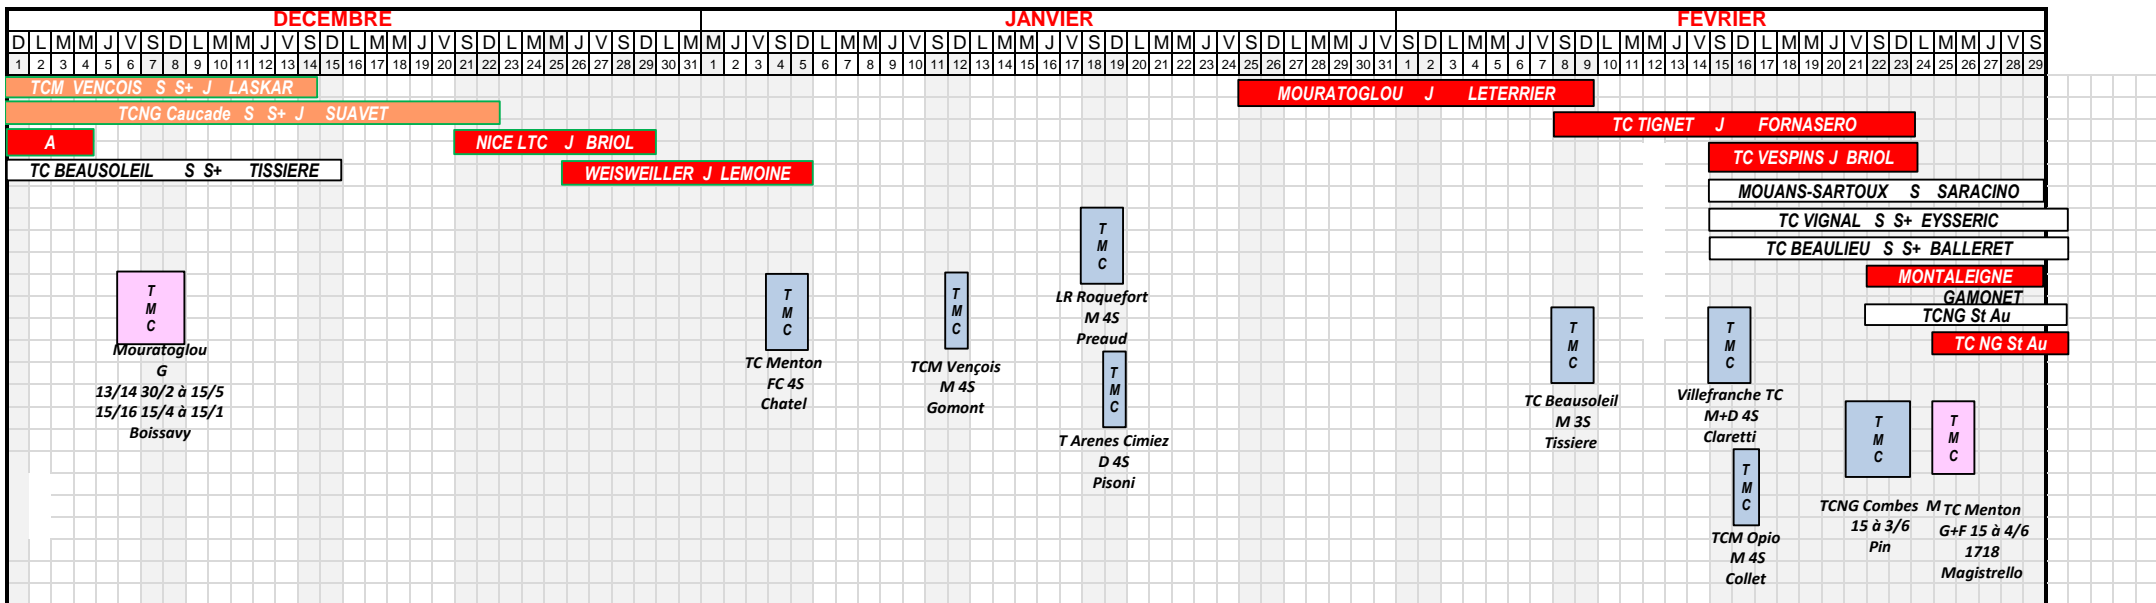

Calendrier des tournois AM Saison 2020

Légende

- CLUB CATEGORIE Juge-Arbitre (Orange) : Tournoi Adulte
- CLUB CATEGORIE Juge-Arbitre (Red) : Tournoi Jeune
- CLUB CATEGORIE Juge-Arbitre (Light Orange) : Tournoi Jeune + Adulte
- T M C (Blue) : Tournoi multichances Adulte
- T M C (Pink) : Tournoi multichances Jeune
- T M (Green) : Tournoi multichances Vert

Club
 Format Classement
 Catégorie Sexe

Calendrier des tournois AM Saison 2020